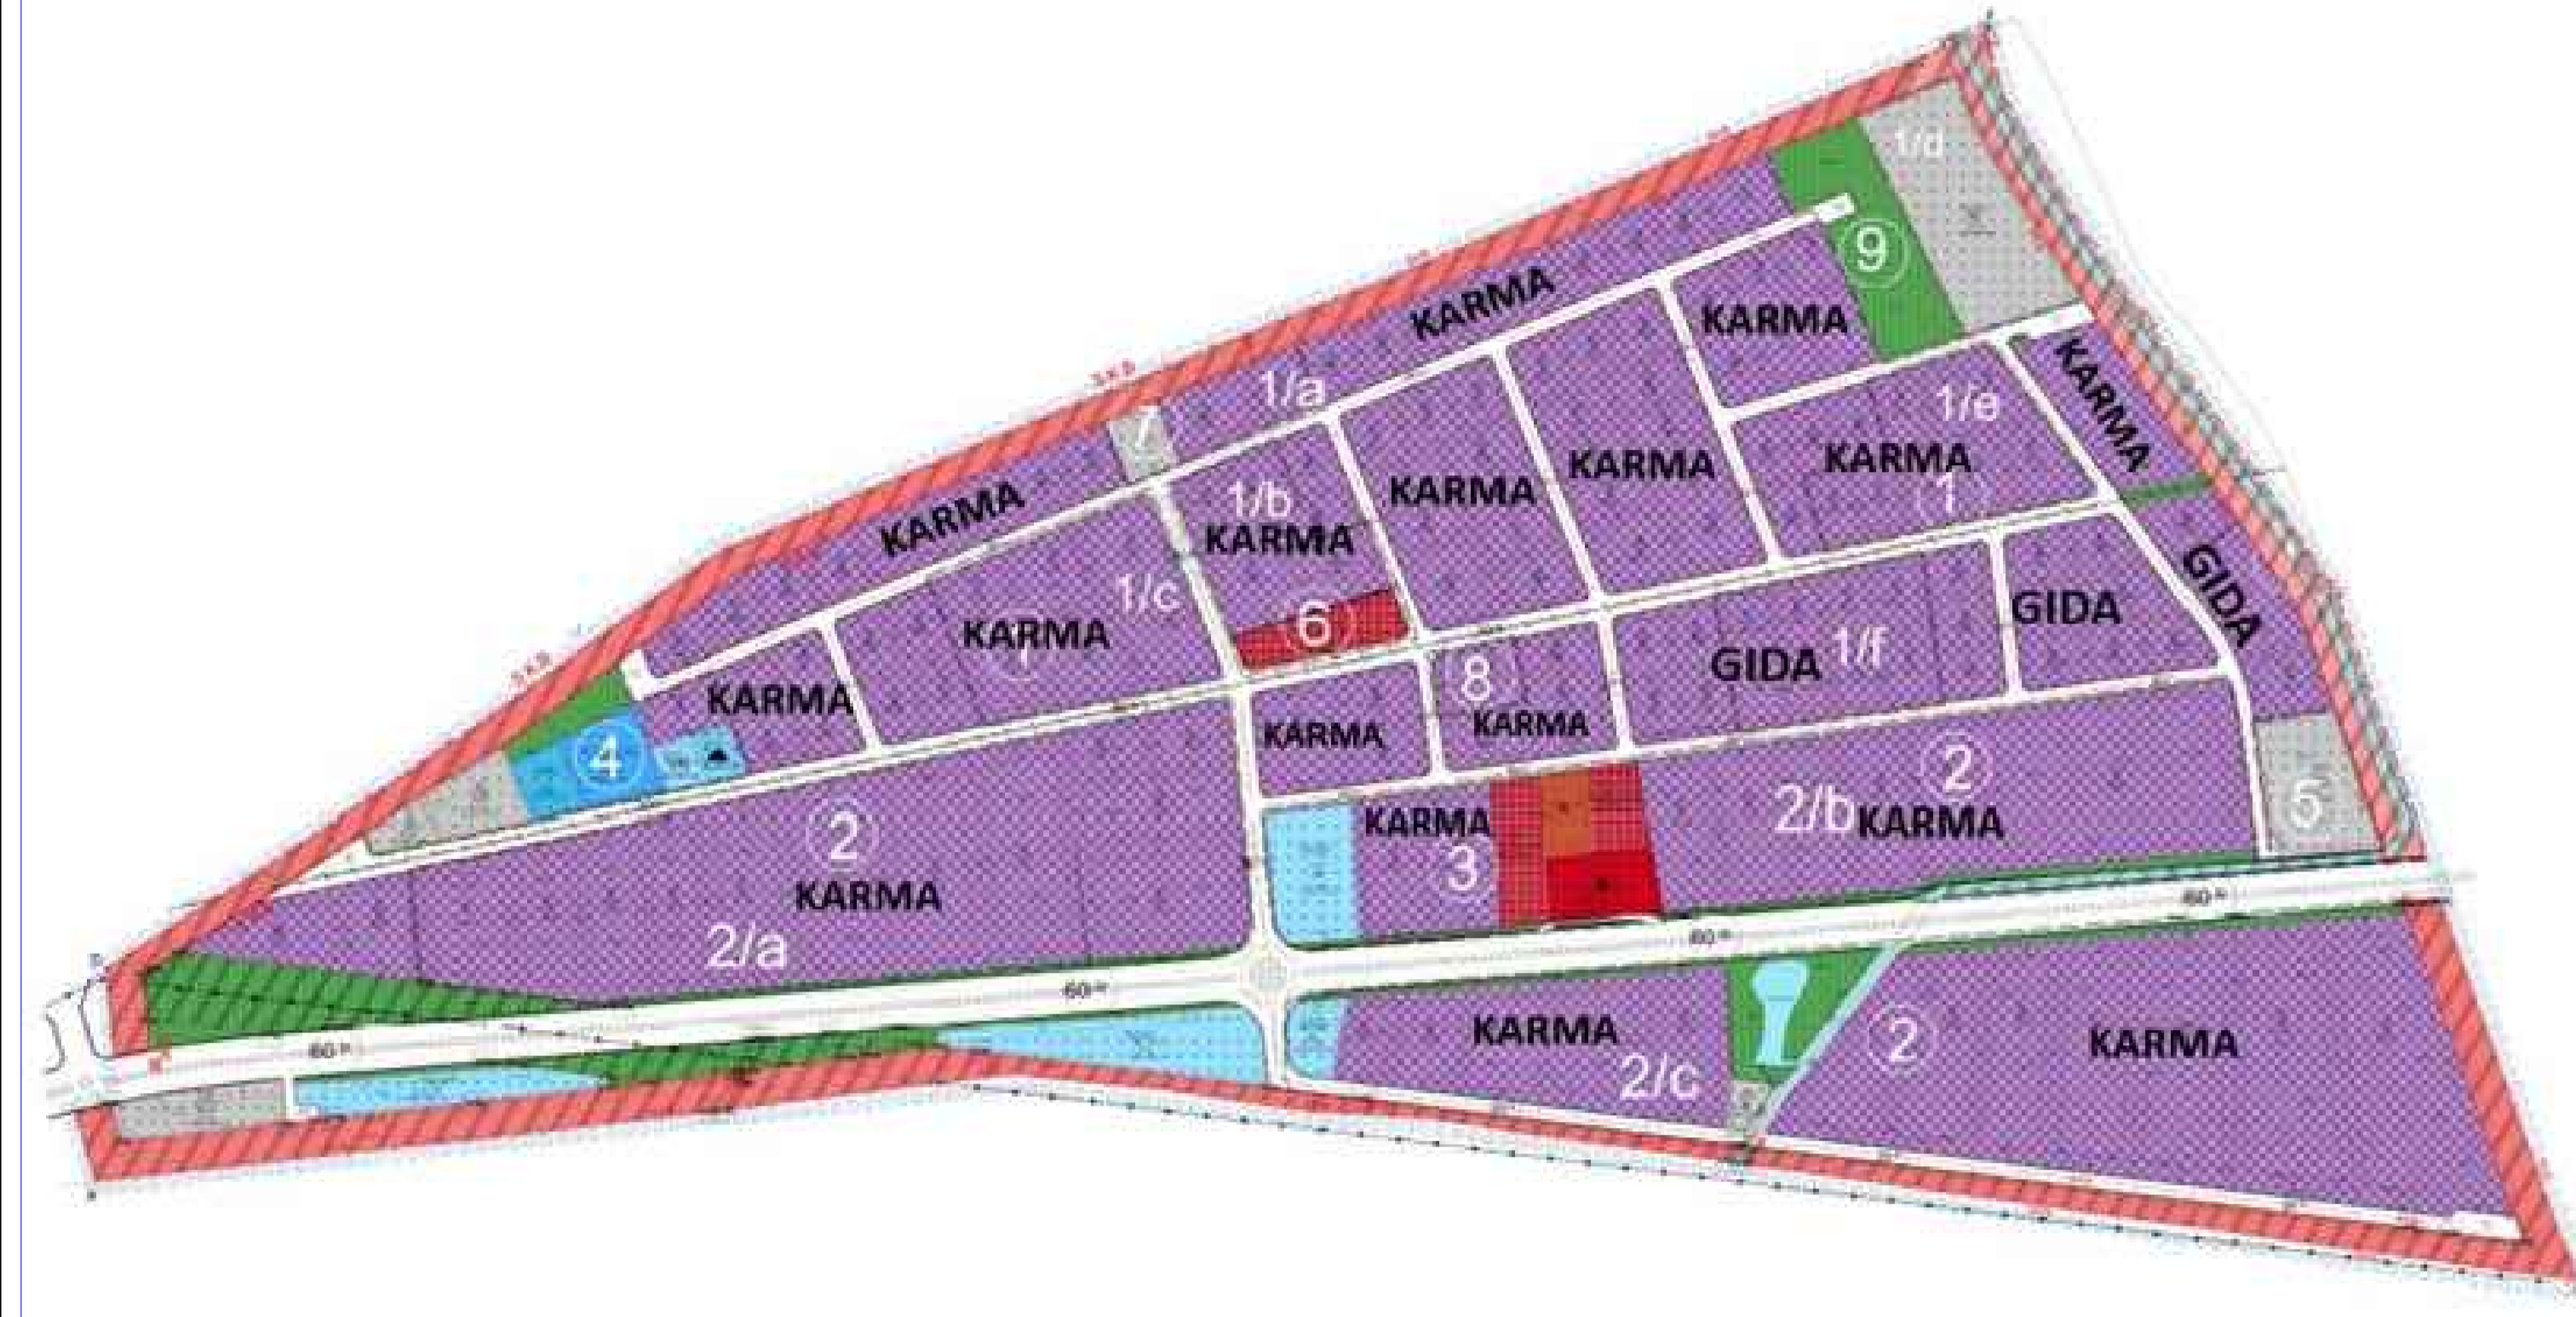

Diyarbakır Karacadağ OSB 'de Sanayi parselleri arasında 25026 ada 'da bulunan 1,2,6,7,8,9,10,11,12,13,14 ve 15 no.lu parseller, 25029 ada 'da bulunan 5,6 ve 7 no.lu parseller, 25030 ada 'da bulunan 1,2,3,4,5,6 ve 7 no.lu parseller, 25031 ada 'da bulunan 2,3 ve 4 no.lu parseller GIDA sektörüne ayrılmıştır, diğer parseller ise KARMA olarak tahsis edilecektir. Yatırımcılar parsel seçimine dikkat etmesi gerekiyor, aksi durumda **arsa talepleri (uygun parsel yönlendirilerek) red edilecektir.**

## LEJAND

- TAHSİSLİ SANAYİ PARSELLERİ
- BOŞ SANAYİ PARSELLERİ
- DEĞERLENDİRMEDE OLAN PARSELLER
- HİZMET DESTEK ALAN, TEKNİK ALTYAPI
- PARK, GÖLET, KANAL, YOL
- SAĞLIK KORUMA BANDI

**NOT: Parsellerin m2 fiyatına alt yapı katılım bedeli dahil değildir.**